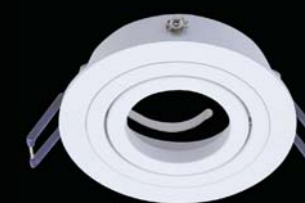

LED MODUL TWIST

LED Modul System für Einbauringe

- LED Modul CRI90 inkl. Konverter dimmbar Phase
- grosse Auswahl an Optiken
- kompatibel mit zahlreichen Einbauringen

Bezeichnung	Art.-Nr.	Listenpreis
A LED Modul 230V/9W 2700°K 805lm Optik HER 38° dimmbar LC	NL-10-092738-DR	59.00
A LED Modul 230V/9W 3000°K 980lm Optik HER 38° dimmbar LC	NL-10-093038-DR	59.00
A LED Modul 230V/9W 4000°K 1015lm Optik HER 38° dimmbar LC	NL-10-094038-DR	59.00
B LED Modul 230V/18W 3000°K 1630lm Optik ADL 38° chrom dimmbar LC	NL-10-183038-DDLC	79.00
B LED Modul 230V/18W 4000°K 1966lm Optik ADL 38° chrom dimmbar LC	NL-10-184038-DDLC	79.00
C Optik HER 15°	NL-OPT-HER-15	9.00
C Optik HER 25°	NL-OPT-HER-25	9.00
C Optik HER 60°	NL-OPT-HER-60	9.00
D Optik ADL 38° chrom	NL-OPT-DLC-38	9.00
D Optik ADL 38° gold	NL-OPT-DLG-38	9.00
D Optik ADL 38° schwarz	NL-OPT-DLS-38	9.00

Auf Anfrage: Sunlike CRI98, Tunable White, Dim 2 Warm, andere Lichtfarben / Linsen / Leistungen

Twist- Verschluss

Der patentierte Twist- Verschluss bietet Ihnen volle Flexibilität in der Zusammenstellung Ihres LED Moduls. Die verschiedenen Optiken sind mit allen LED Modulen kompatibel und lassen sich in diverse Einbauringe einsetzen.

ROBO

DIVATOP
ALUTOP

DIVATOP
ALUTOP