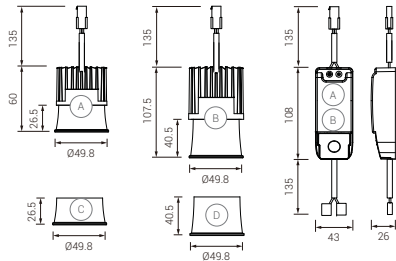

LED MODUL TWIST

LED Modul System für Einbauringe

- LED Modul CRI90 inkl. Konverter dimmbar Phase
- grosse Auswahl an Optiken
- kompatibel mit zahlreichen Einbauringen

Bezeichnung	Art.-Nr.	Listenpreis
A LED Modul 230V/9W 2700°K 805lm Optik HER 38° dimmbar LC	NL-10-092738-DR	59.00
A LED Modul 230V/9W 3000°K 980lm Optik HER 38° dimmbar LC	NL-10-093038-DR	59.00
A LED Modul 230V/9W 4000°K 1015lm Optik HER 38° dimmbar LC	NL-10-094038-DR	59.00
B LED Modul 230V/18W 3000°K 1630lm Optik ADL 38° chrom dimmbar LC	NL-10-183038-DDLC	79.00
B LED Modul 230V/18W 4000°K 1966lm Optik ADL 38° chrom dimmbar LC	NL-10-184038-DDLC	79.00
C Optik HER 15°	NL-OPT-HER-15	9.00
C Optik HER 25°	NL-OPT-HER-25	9.00
C Optik HER 60°	NL-OPT-HER-60	9.00
D Optik ADL 38° chrom	NL-OPT-DLC-38	9.00
D Optik ADL 38° gold	NL-OPT-DLG-38	9.00
D Optik ADL 38° schwarz	NL-OPT-DLS-38	9.00

Auf Anfrage: Sunlike CRI98, Tunable White, Dim 2 Warm, andere Lichtfarben / Linsen / Leistungen

Twist- Verschluss

Der patentierte Twist- Verschluss bietet Ihnen volle Flexibilität in der Zusammenstellung Ihres LED Moduls. Die verschiedenen Optiken sind mit allen LED Modulen kompatibel und lassen sich in diverse Einbauringe einsetzen.