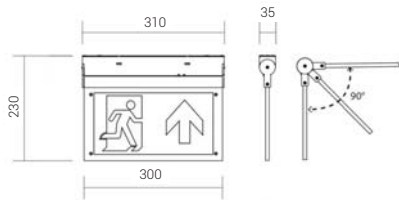

### LED Exitleuchte

- Notlicht: 3h Selbsttest
- Erkennungsweite: 22m VFK
- Betrieb: Dauer oder Bereitschaftsschaltung
- Montage: Decken- oder Wandmontage
- Piktogramme: inklusive alle Varianten
- Gehäuse: Kunststoff