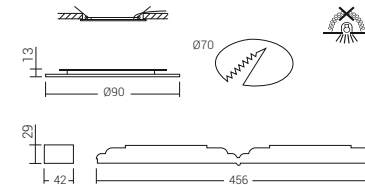

LED Einbaunotleuchte

- Notlicht: 3h Autotest
- Betrieb: Dauer oder Bereitschaftsschaltung
- Montage: Deckeneinbau
- Gehäuse: Kunststoff