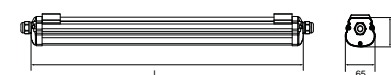

Bezeichnung		L						Art.-Nr.	Listenpreis
230V/24W	4500°K	3840lm	1200	CRI70	IP65	Ein/Aus		V-6485-4500	59.00
230V/24W	6400°K	3840lm	1200	CRI70	IP65	Ein/Aus		V-6486-6400	59.00
230V/32W	4500°K	5120lm	1500	CRI70	IP65	Ein/Aus		V-6483-4500	79.00
230V/32W	6400°K	5120lm	1500	CRI70	IP65	Ein/Aus		V-6484-6400	79.00
230V/60W	4000°K	5400lm	1800	CRI70	IP65	Ein/Aus		V-680-4000	98.00
230V/60W	6400°K	5400lm	1800	CRI70	IP65	Ein/Aus		V-681-6400	98.00