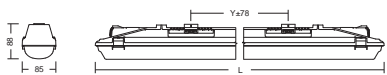

TORLEDO BASIC

LED Feuchtraumleuchte

- Gehäuse: Polyester glasfaserverstärkt grau
- Diffusor: opal PMMA
- Clips: inox
- Umgebungstemperatur Ta: -20°...35°C
- Stossfestigkeit: IK10
- Kabelanschluss: seitlich oder von oben
- nicht resistent gegen Ammoniak (NH3)